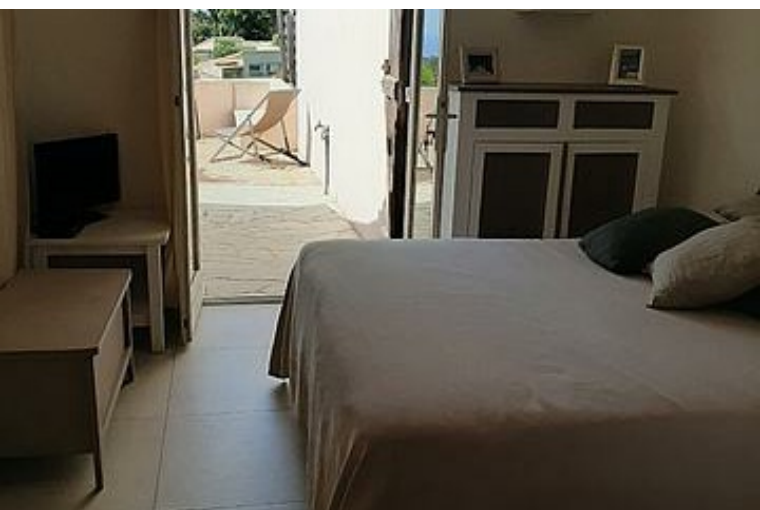

La Croix Valmer
Tourisme

MAZET RIBIERRE - LA CROIX-VALMER

MAZET RIBIERRE - LA CROIX-VALMER

Location de vacances pour 6 personnes avec vue mer à La Croix-Valmer

<https://mzet-ribierre-lacroixvalmer.fr>

Christophe et Stéphanie
RIBIERRE

37

m2

On aime : - La vue mer - Chambre climatisée - La piscine et la pool house proches

On aime : - La vue mer - Chambre climatisée - La piscine et la pool house proches

Pièces et équipements

<i>Chambres</i>	Chambre(s): 2 Lit(s): 3	dont lit(s) 1 pers.: 2 dont lit(s) 2 pers.: 2
	2 lits en 160 1 lit superposé (2 couchages)	
<i>Salle de bains / Salle d'eau</i>	Salle de bains avec baignoire	
	Salle(s) de bains (avec baignoire): 1	
<i>WC</i>	WC indépendants	
<i>Cuisine</i>	Cuisine américaine	Plancha
	Congélateur	Four
	Four à micro ondes	Lave vaisselle
	Réfrigérateur	
<i>Autres pièces</i>	Terrasse	
<i>Media</i>	Télévision	
<i>Autres équipements</i>	Lave linge privatif	Matériel de repassage
<i>Chauffage / AC</i>	Chauffage	
	Climatisation	
<i>Exterieur</i>	Jardin	Salon de jardin
	Terrain clos	
<i>Divers</i>		