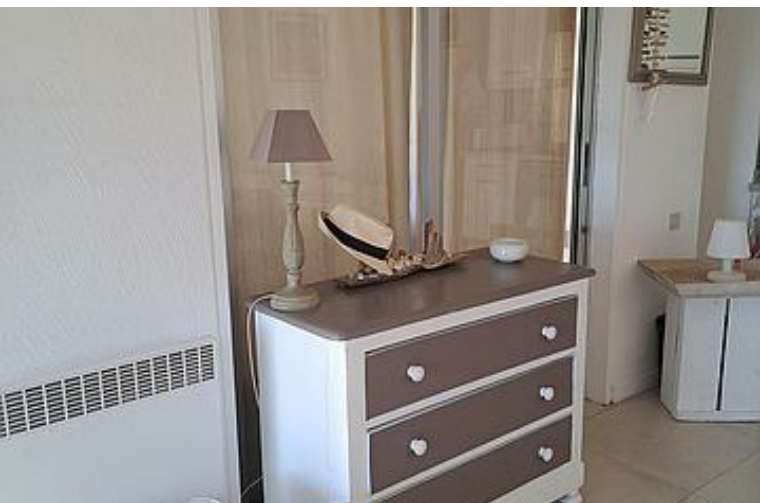

37

m2

On aime : - La vue mer - Chambre climatisée - La piscine et la pool house proches

On aime : - La vue mer - Chambre climatisée - La piscine et la pool house proches

Pièces et équipements

<i>Chambres</i>	Chambre(s): 2 Lit(s): 3	dont lit(s) 1 pers.: 2 dont lit(s) 2 pers.: 2
	2 lits en 160 1 lit superposé (2 couchages)	
<i>Salle de bains / Salle d'eau</i>	Salle de bains avec baignoire	
	Salle(s) de bains (avec baignoire): 1	
<i>WC</i>	WC indépendants	
<i>Cuisine</i>	Cuisine américaine	Plancha
	Congélateur	Four
	Four à micro ondes	Lave vaisselle
	Réfrigérateur	
<i>Autres pièces</i>	Terrasse	
<i>Media</i>	Télévision	
<i>Autres équipements</i>	Lave linge privatif	Matériel de repassage
<i>Chauffage / AC</i>	Chauffage	
	Climatisation	
<i>Exterieur</i>	Jardin	Salon de jardin
	Terrain clos	
<i>Divers</i>		