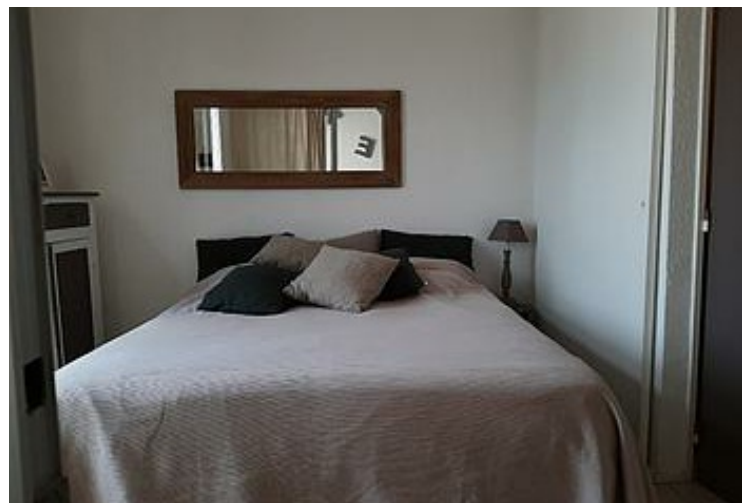

37

m2

On aime : - La vue mer - Chambre climatisée - La piscine et la pool house proches

On aime : - La vue mer - Chambre climatisée - La piscine et la pool house proches

Pièces et équipements

<i>Chambres</i>	Chambre(s): 2 Lit(s): 3	dont lit(s) 1 pers.: 2 dont lit(s) 2 pers.: 2
	2 lits en 160 1 lit superposé (2 couchages)	
<i>Salle de bains / Salle d'eau</i>	Salle de bains avec baignoire	
	Salle(s) de bains (avec baignoire): 1	
<i>WC</i>	WC indépendants	
<i>Cuisine</i>	Cuisine américaine	Plancha
	Congélateur	Four
	Four à micro ondes	Lave vaisselle
	Réfrigérateur	
<i>Autres pièces</i>	Terrasse	
<i>Media</i>	Télévision	
<i>Autres équipements</i>	Lave linge privatif	Matériel de repassage
<i>Chauffage / AC</i>	Chauffage	
	Climatisation	
<i>Exterieur</i>	Jardin	Salon de jardin
	Terrain clos	
<i>Divers</i>		