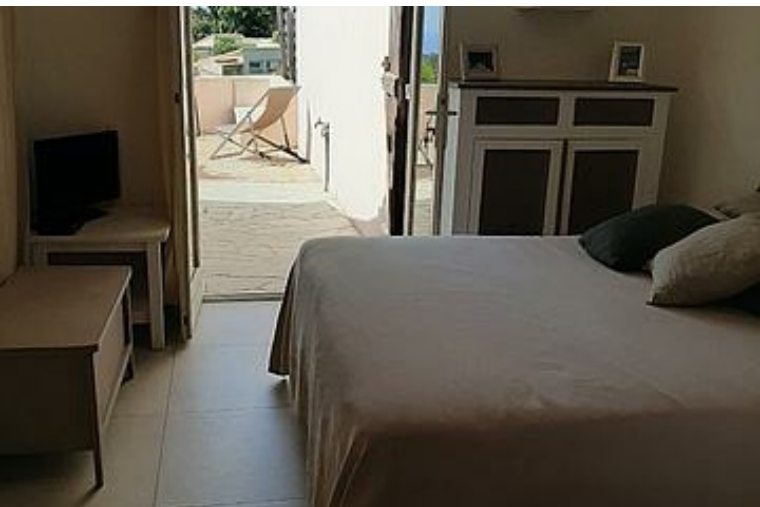

La Croix Valmer
Tourisme —

MAZET RIBIERRE - LA CROIX-VALMER

MAZET RIBIERRE - LA CROIX-VALMER

Location de vacances pour 6 personnes avec vue mer à La Croix-Valmer

<https://mzet-ribierre-lacroixvalmer.fr>

Christophe et Stéphanie
RIBIERRE

37

m2

On aime : - La vue mer - Chambre climatisée - La piscine et la pool house proches

On aime : - La vue mer - Chambre climatisée - La piscine et la pool house proches

Pièces et équipements

<i>Chambres</i>	Chambre(s): 2 Lit(s): 3	dont lit(s) 1 pers.: 2 dont lit(s) 2 pers.: 2
	2 lits en 160 1 lit superposé (2 couchages)	
<i>Salle de bains / Salle d'eau</i>	Salle de bains avec baignoire	
	Salle(s) de bains (avec baignoire): 1	
<i>WC</i>	WC indépendants	
<i>Cuisine</i>	Cuisine américaine	Plancha
	Congélateur	Four
	Four à micro ondes	Lave vaisselle
	Réfrigérateur	
<i>Autres pièces</i>	Terrasse	
<i>Media</i>	Télévision	
<i>Autres équipements</i>	Lave linge privatif	Matériel de repassage
<i>Chauffage / AC</i>	Chauffage	
	Climatisation	
<i>Exterieur</i>	Jardin	Salon de jardin
	Terrain clos	
<i>Divers</i>		