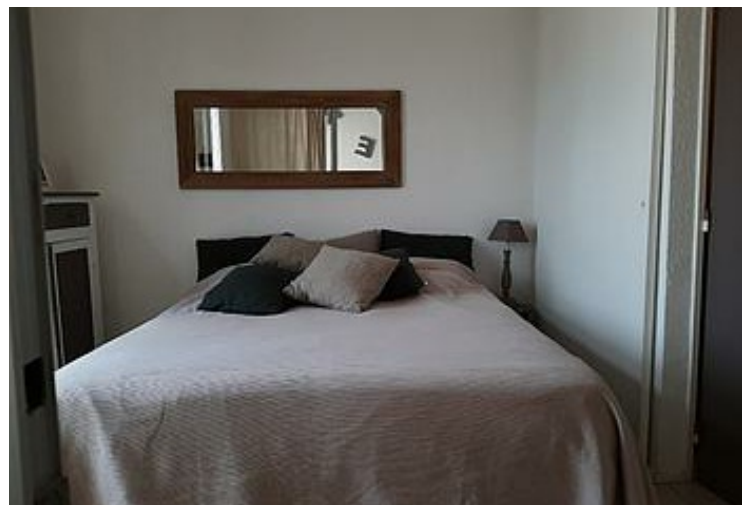

37

m2

On aime : - La vue mer - Chambre climatisée - La piscine et la pool house proches

On aime : - La vue mer - Chambre climatisée - La piscine et la pool house proches

Pièces et équipements

<i>Chambres</i>	Chambre(s): 2 Lit(s): 3	dont lit(s) 1 pers.: 2 dont lit(s) 2 pers.: 2
	2 lits en 160 1 lit superposé (2 couchages)	
<i>Salle de bains / Salle d'eau</i>	Salle de bains avec baignoire	
	Salle(s) de bains (avec baignoire): 1	
<i>WC</i>	WC indépendants	
<i>Cuisine</i>	Cuisine américaine	Plancha
	Congélateur	Four
	Four à micro ondes	Lave vaisselle
	Réfrigérateur	
<i>Autres pièces</i>	Terrasse	
<i>Media</i>	Télévision	
<i>Autres équipements</i>	Lave linge privatif	Matériel de repassage
<i>Chauffage / AC</i>	Chauffage	
	Climatisation	
<i>Exterieur</i>	Jardin	Salon de jardin
	Terrain clos	
<i>Divers</i>		