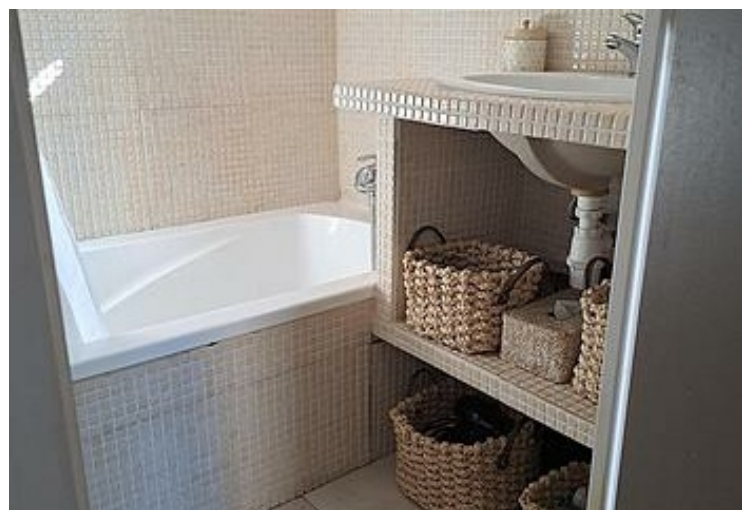

37

m2

On aime : - La vue mer - Chambre climatisée - La piscine et la pool house proches

On aime : - La vue mer - Chambre climatisée - La piscine et la pool house proches

Pièces et équipements

<i>Chambres</i>	Chambre(s): 2 Lit(s): 3	dont lit(s) 1 pers.: 2 dont lit(s) 2 pers.: 2
	2 lits en 160 1 lit superposé (2 couchages)	
<i>Salle de bains / Salle d'eau</i>	Salle de bains avec baignoire	
	Salle(s) de bains (avec baignoire): 1	
<i>WC</i>	WC indépendants	
<i>Cuisine</i>	Cuisine américaine	Plancha
	Congélateur	Four
	Four à micro ondes	Lave vaisselle
	Réfrigérateur	
<i>Autres pièces</i>	Terrasse	
<i>Media</i>	Télévision	
<i>Autres équipements</i>	Lave linge privatif	Matériel de repassage
<i>Chauffage / AC</i>	Chauffage	
	Climatisation	
<i>Exterieur</i>	Jardin	Salon de jardin
	Terrain clos	
<i>Divers</i>		